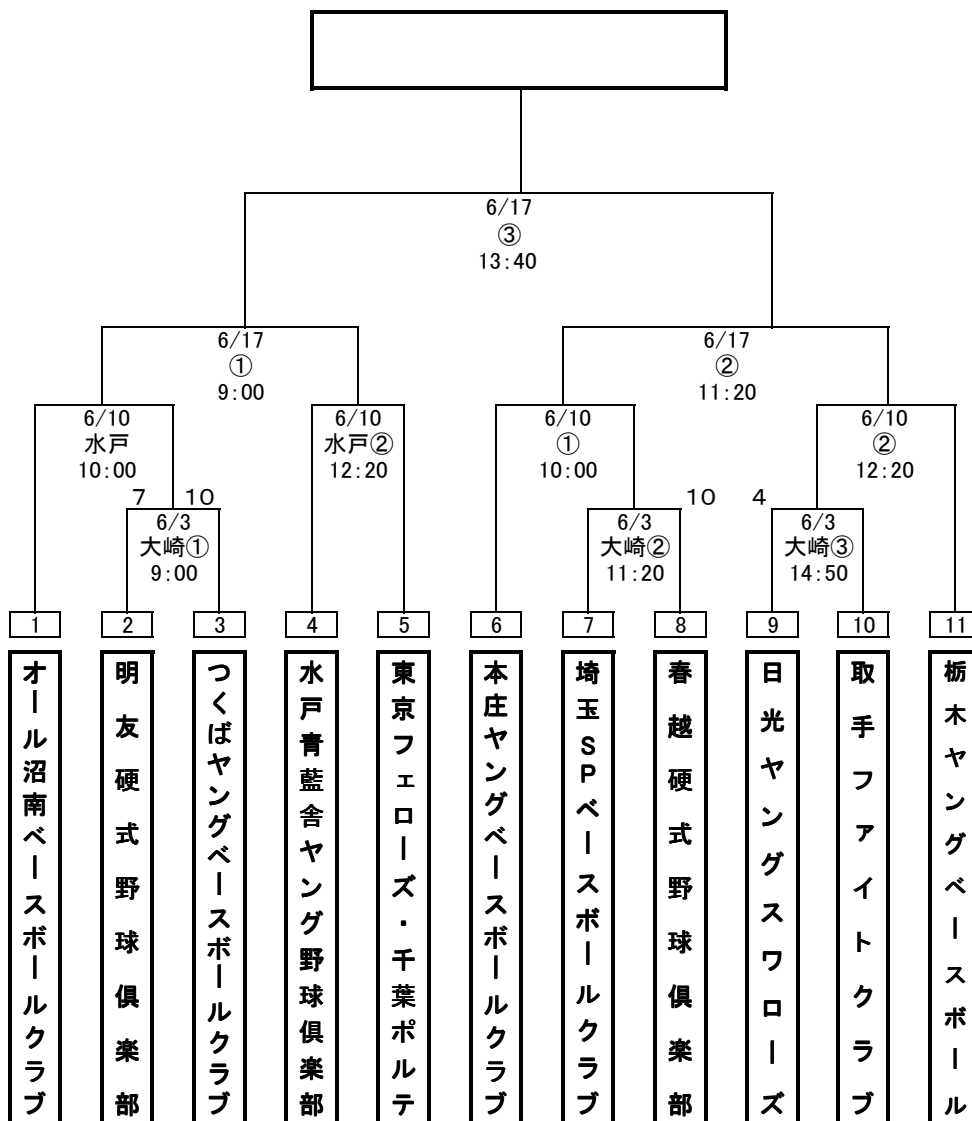

# 第26回選手権大会東関東支部予選大会

## ※運営部より

1. 会場未定のところは、基本勝ち上がりチームにグラウンド提供を求めたいと考えております。
2. 悪天候等の事情により、日程・会場・時間に変更になる場合があります。  
(試合消化後に結果・予定を配信しますので毎度トーナメント表にてご確認下さい。)