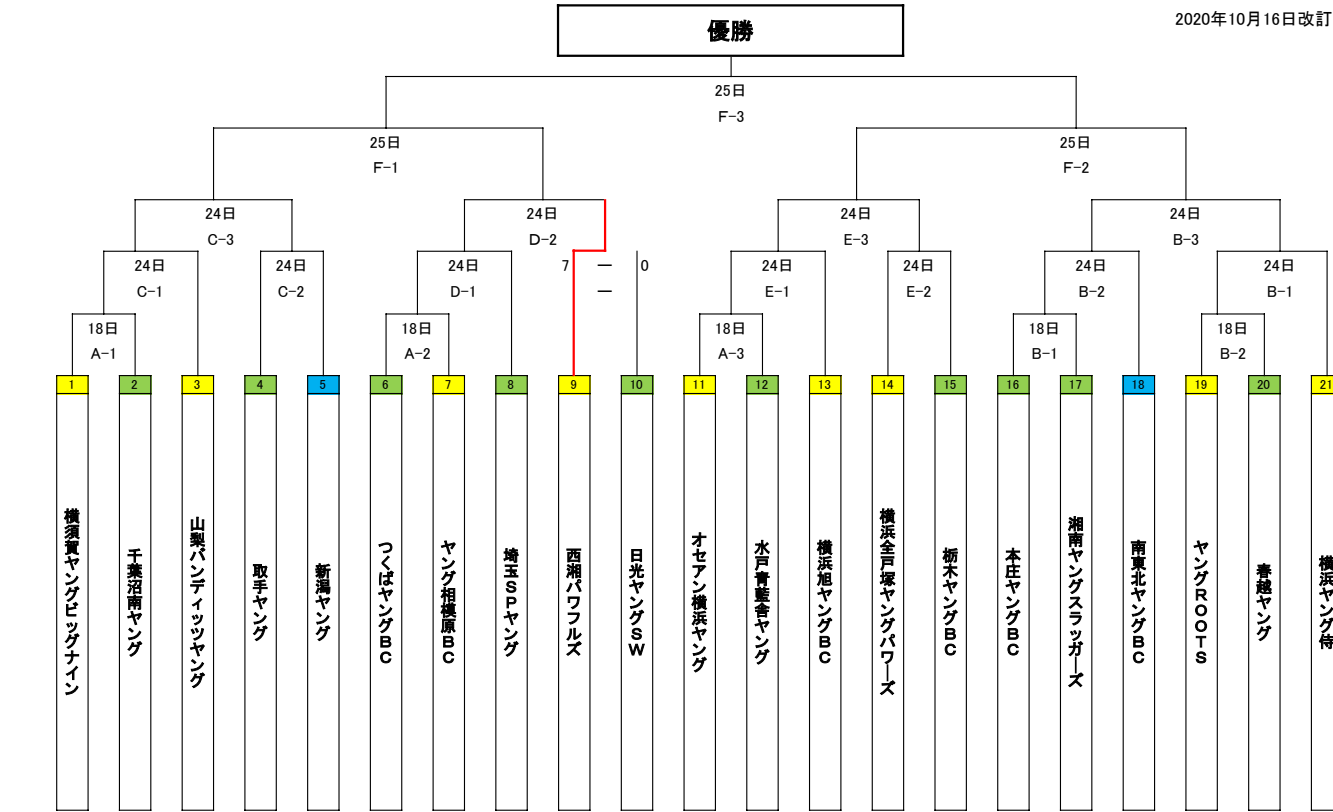

《 第28回東日本秋季大会組合表 》

2020年10月16日改訂

	球場名	第1試合	第2試合	第3試合	備考
18日	A 柏の葉公園野球場	9:00~10:50	11:10~13:00	13:20~15:10	
	B 県立児玉高校グラウンド	9:00~10:50	11:10~13:00	—	
24日	C 城山運動公園野球場	10:00~11:50	12:10~14:00	14:20~16:10	
	D 大崎公園野球場	9:00~10:50	11:10~13:00	—	
	E 茨城中央工業団地野球場	9:00~10:50	11:10~13:00	13:20~15:10	
	B 県立児玉高校グラウンド	9:00~10:50	11:10~13:00	13:20~15:10	
25日	F 藤代スポーツセンター野球場	8:30~10:30	10:50~12:50	13:30~15:30	閉会式

試合会場

- A 柏の葉公園野球場 千葉県柏市柏の葉4-1
- B 県立児玉高校グラウンド 埼玉県本庄市児玉町八幡山410
- C 城山運動公園野球場 茨城県つくばみらい市田村66-1
- D 大崎公園野球場 茨城県つくば市緑ヶ原4-5
- E 茨城中央工業団地野球場 茨城県東茨城郡茨城町中央工業団地5-6
- F 藤代スポーツセンター野球場 茨城県取手市桐木15

- 東関東支部 9
- 西関東支部 10
- 北日本支部 2