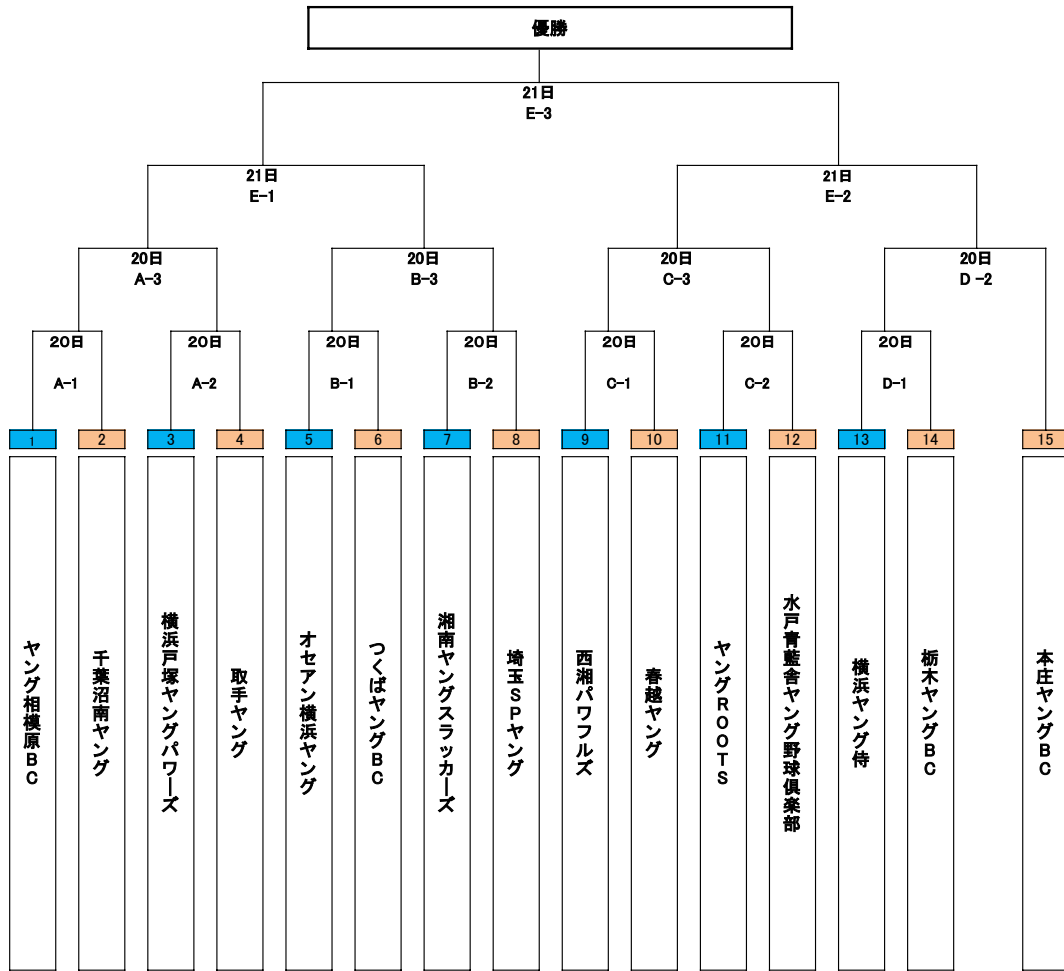

# 第10回高橋直樹杯関東大会

		球 場 名	第 1 試 合	第 2 試 合	第 3 試 合
20日	A	水海道球場	9:00~10:50	11:10~13:00	13:40~15:30
	B	大崎公園野球場	9:00~10:50	11:10~13:00	13:40~15:30
	C	茨城中央工業団地野球場	9:00~10:50	11:10~13:00	13:40~15:30
	D	児玉高校グラウンド	9:00~10:50	11:10~13:00	13:40~15:30
21日	E	藤代スポーツセンター野球場	9:00~10:50	11:10~13:00	13:40~15:30

東関東支部	9
西関東支部	7