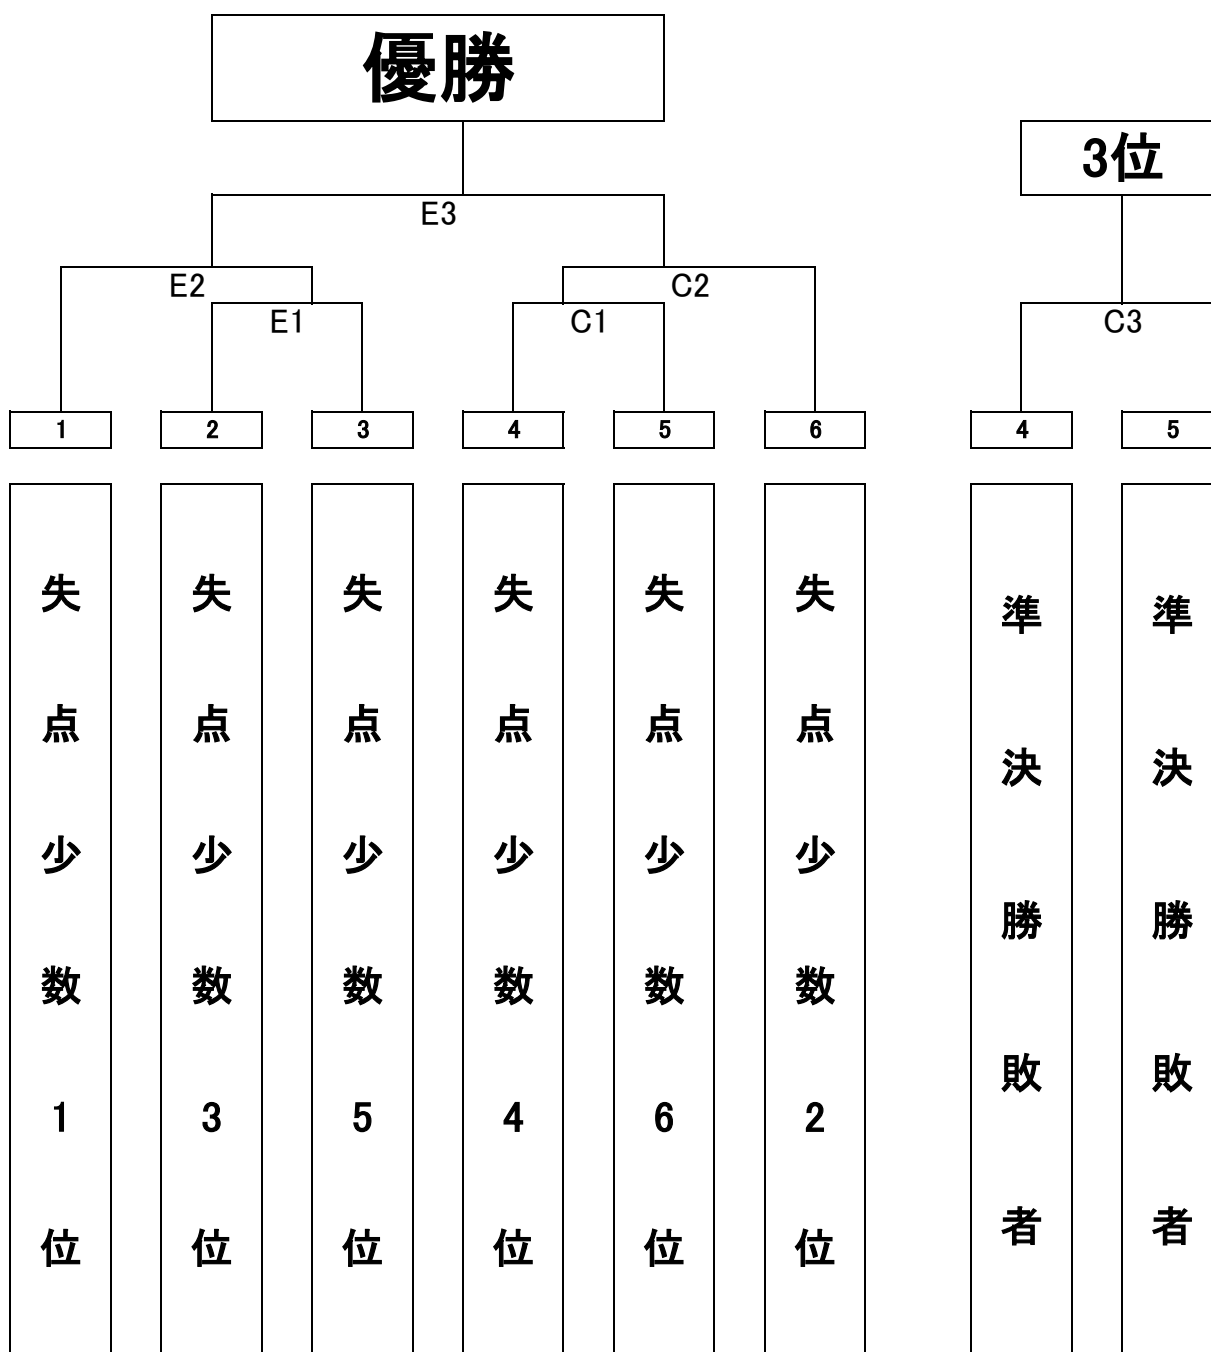

大会2日目決勝トーナメント組合せ

会場C:常磐大学高校野球場
会場E:常磐大学野球場

第 1 試合	第 2 試合	第 3 試合
9:00～	11:30～	14:00～