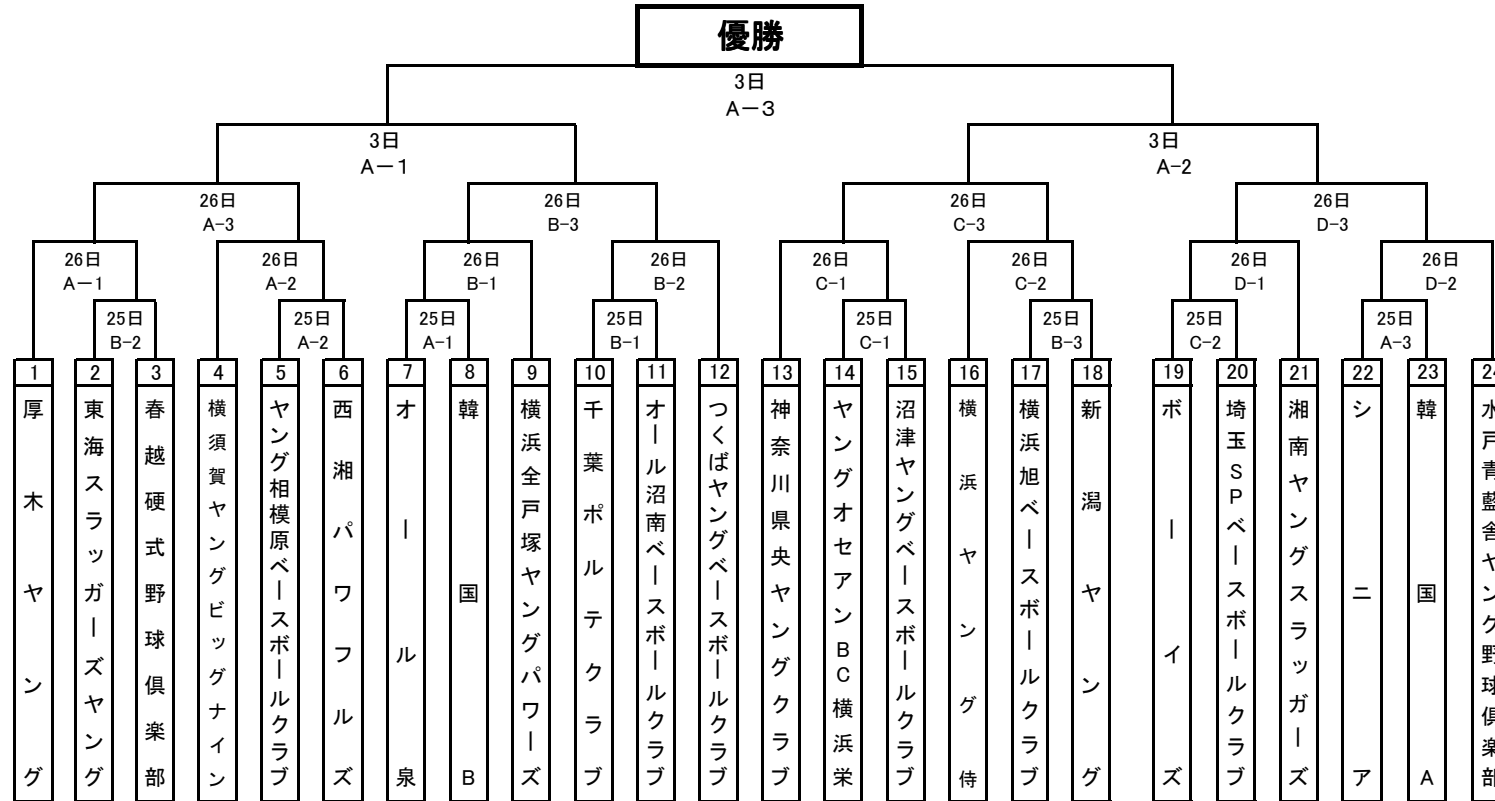

《 第 24 回 高 橋 直 樹 杯 争 奪 中 学 生 野 球 大 会 組 合 表 》

	球 場 名	第 1 試 合	第 2 試 合	第 3 試 合	備 考
25日	A 平塚球場	9:00~10:50	11:20~13:10	13:40~15:30	開会式
	B 中井球場	11:00~12:50	13:20~15:10	15:40~17:30	
	C 西湘四之宮グラウンド	11:00~12:50	13:20~15:10		
	予	オープン戦	オープン戦		
	予	オープン戦	オープン戦		
26日	A 三浦学苑グラウンド	9:00~10:50	11:20~13:10	13:50~15:40	
	B 大崎公園グラウンド	9:00~10:50	11:20~13:10	13:50~15:40	
	C 横浜隼人グラウンド	9:00~10:50	11:20~13:10	13:50~15:40	
	D 茨城工業団地グラウンド	9:00~10:50	11:20~13:10	13:50~15:40	
	予	オープン戦	オープン戦		
3日	A 保土ヶ谷球場	11:00~12:50	13:20~15:00	15:40~17:30	閉会式