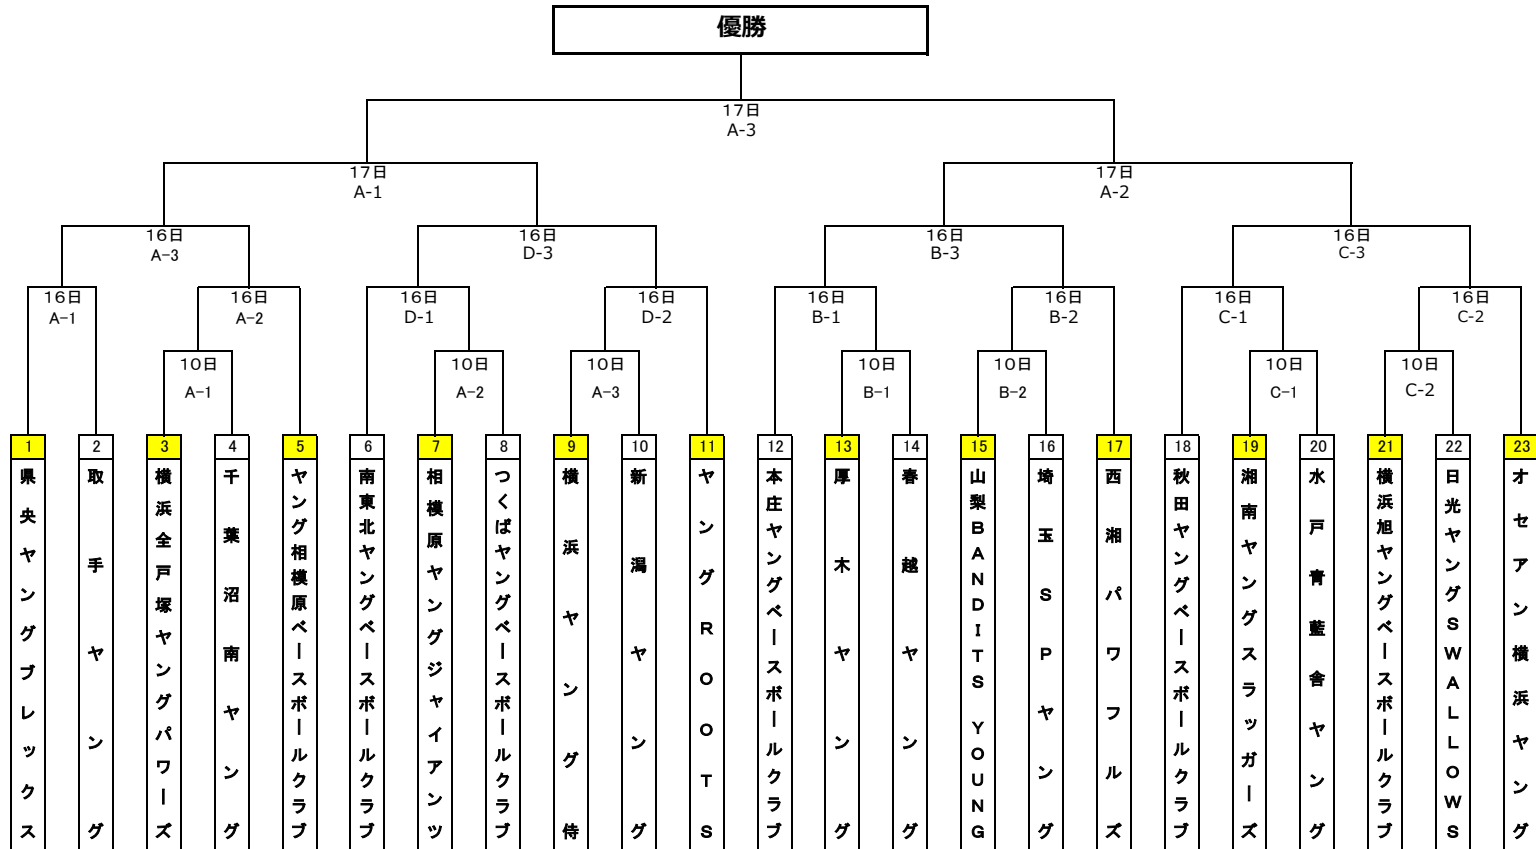

≪ 第 29 回東日本秋季大会組合表 ≫

	球 場 名	第 1 試合	第 2 試合	第 3 試合	備考
10日	A 柏の葉公園野球場	9:30~11:20	11:40~13:30	13:50~15:40	開会式
	B 県立児玉高校グラウンド	10:30~12:20	12:40~14:30		
	C 茨城中央工業団地野球場	10:30~12:20	12:40~14:30		

16日	A 柏の葉公園野球場	9:00~10:50	11:10~13:00	13:20~15:10	
	B 県立児玉高校グラウンド	9:00~10:50	11:10~13:00	13:20~15:10	
	C 茨城中央工業団地野球場	9:00~10:50	11:10~13:00	13:20~15:10	
	D 大崎公園球場	9:00~10:50	11:10~13:00	13:20~15:10	

- 東関東支部 8
- 西関東支部 12
- 北日本支部 3