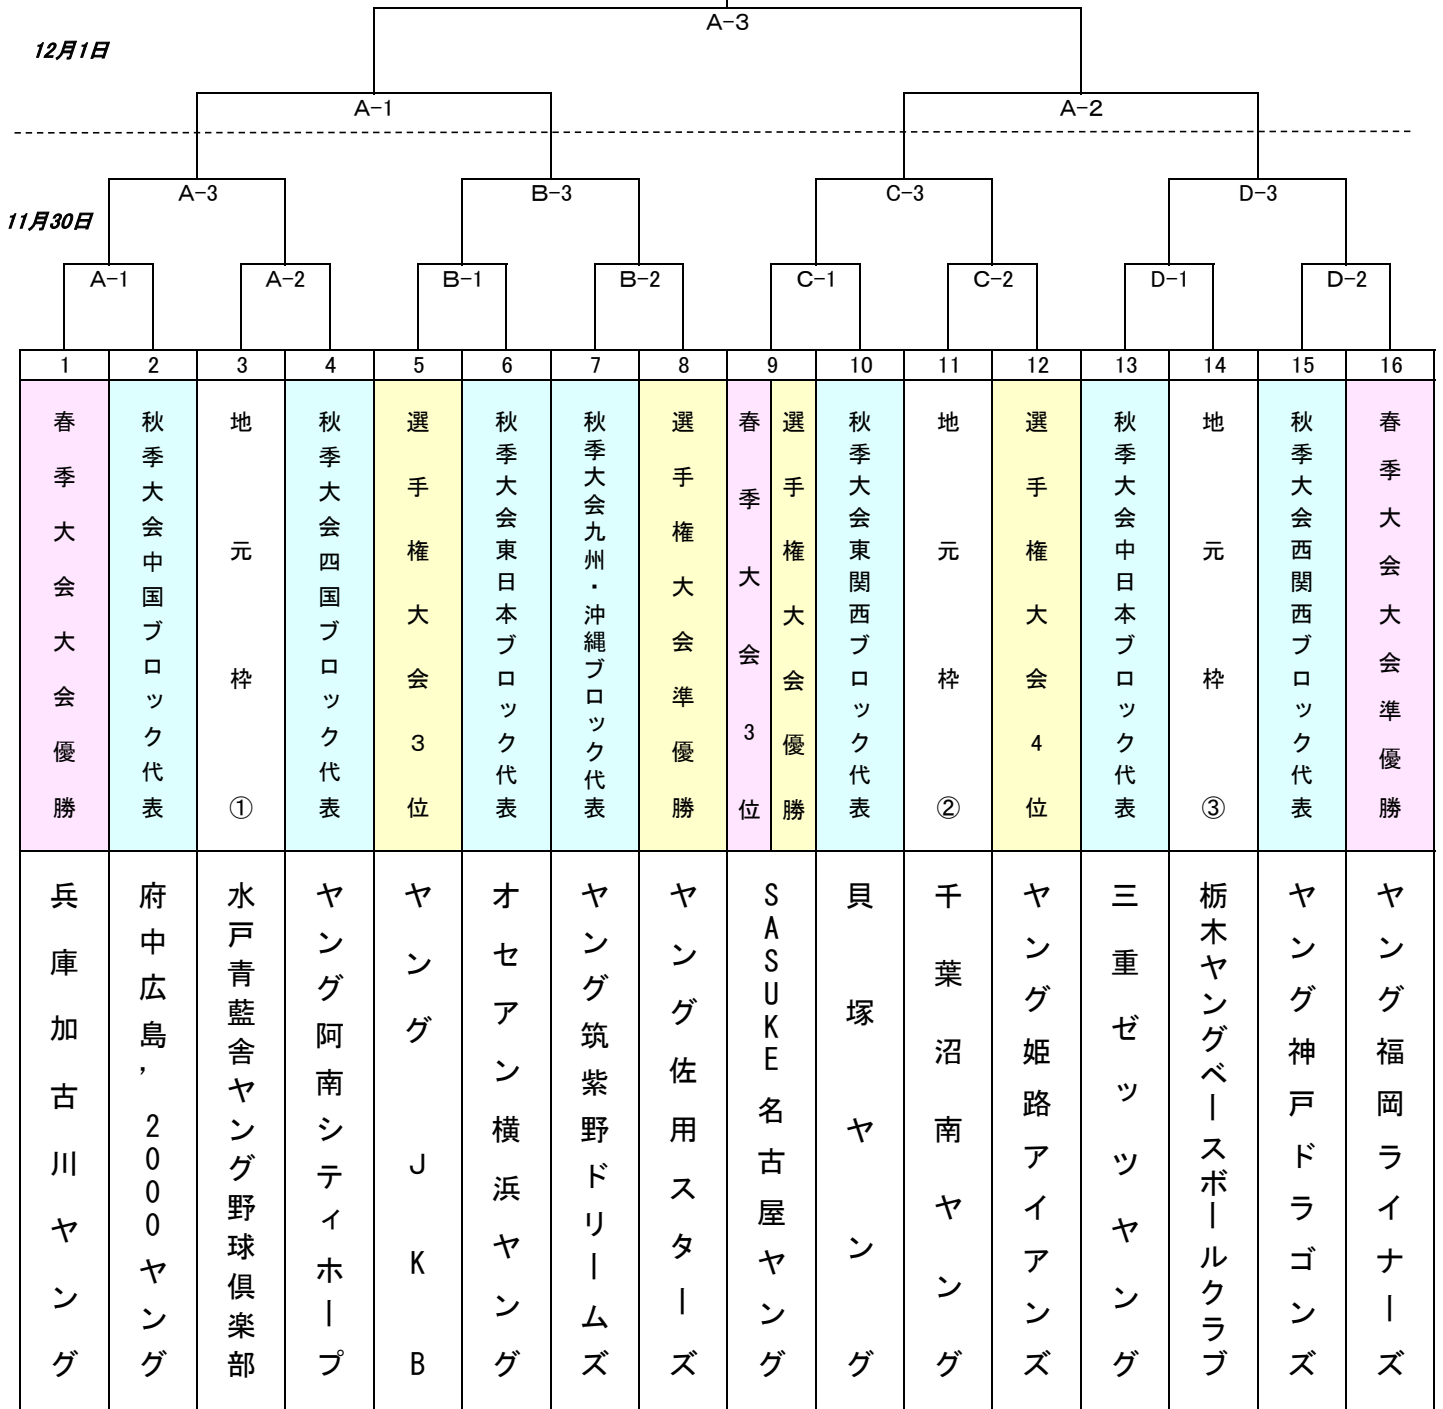

# 2019年グランドチャンピオン大会組合せ

優勝

初日(11月30日)

	球場名	第1試合	第2試合	第3試合	
A	平塚球場	9:00~	11:20~	13:40~	神奈川県平塚市大原1-1 0463-33-1166
B	平塚土屋グラウンド	10:00~	12:20~	14:40~	神奈川県平塚市土屋2223 0463-58-6700
C	中井球場	10:00~	12:20~	14:40~	神奈川県足柄上郡中井町比奈窪580 0465-81-3894
D	平塚学園野球場	10:00~	12:20~	14:40~	神奈川県中郡大磯町国府本郷699-1 0463-70-3131

二日目(12月1日)

	球場名	準決勝戦	準決勝戦	決勝戦	
A	平塚球場	9:00~	11:20~	13:40~	閉会式16:00~

※閉会式終了後、平塚球場から移動後、交通渋滞等また天候状況等により各球場の試合開始時間変更の場合あり。