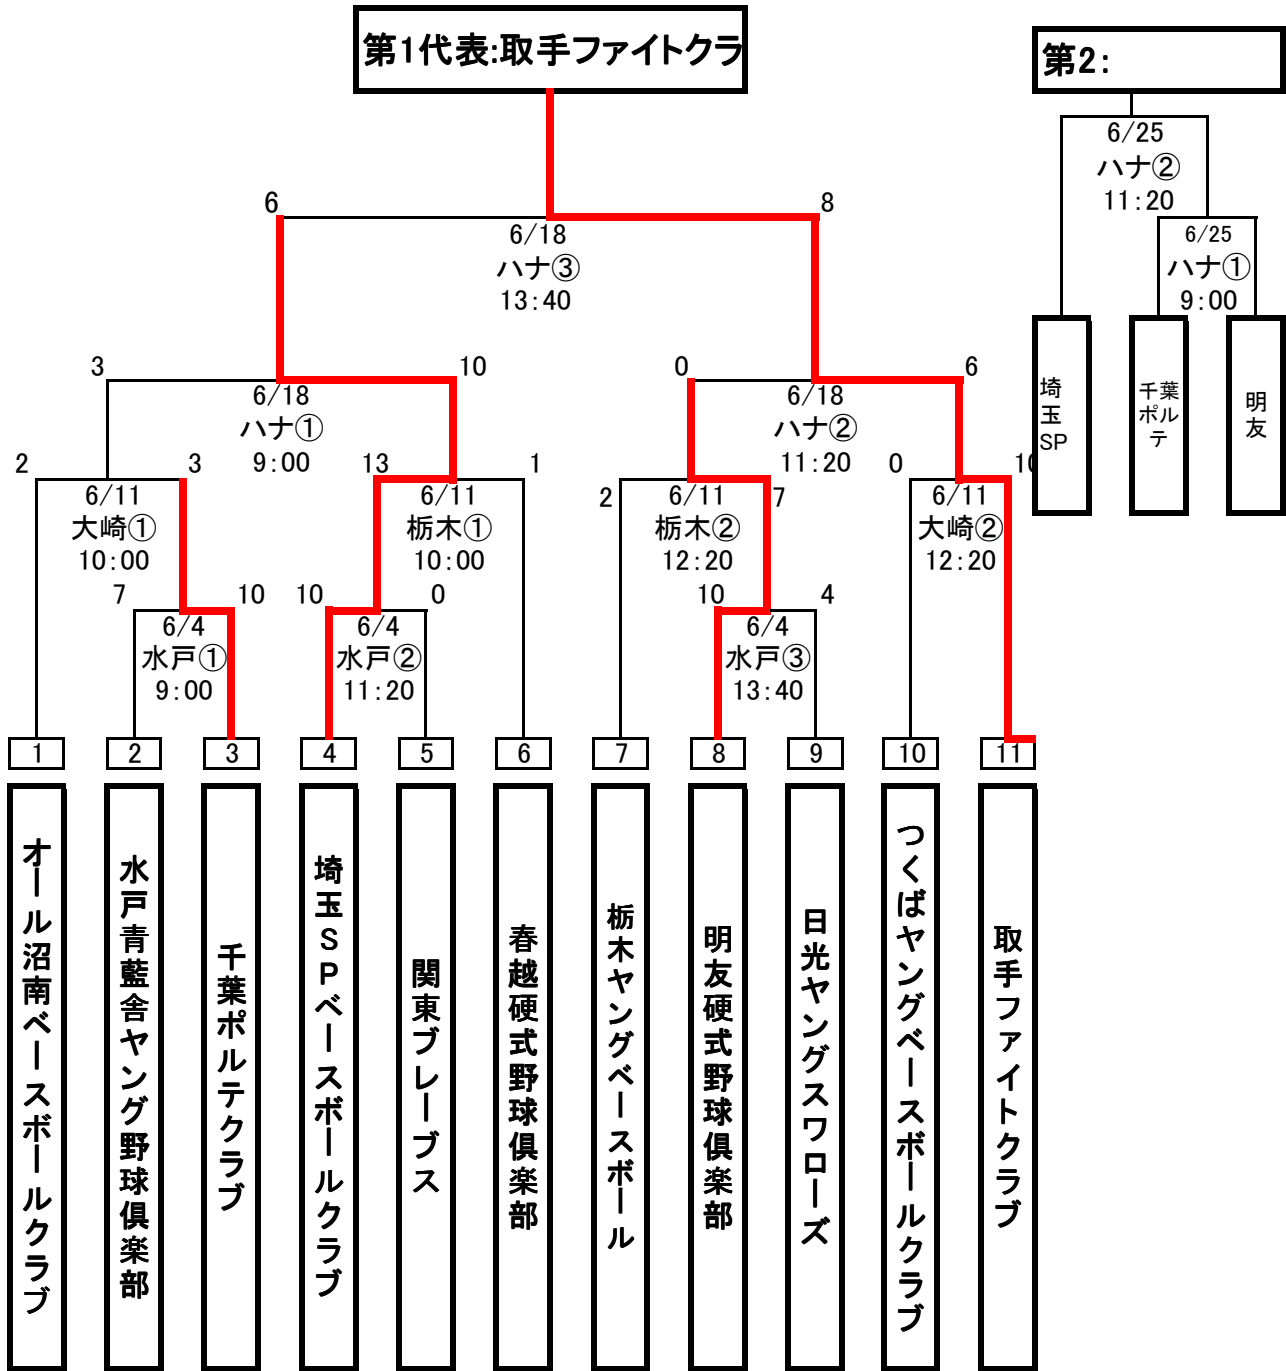

第25回選手権大会東関東支部予選大会

球場

栃木: 栃木ヤンググランド
 水戸: 茨城中央工業団地野球場
 大崎: 大崎運動公園野球場
 明友: ハナマウイベースボールパーク

栃木県鹿沼市栃窪190-1
 茨城県東茨城郡茨城町中央工業団地5-6
 茨城県つくば市緑ヶ原4-5
 千葉県富里市十倉2345

※運営部より

- 1.会場未定のところは、基本勝ち上がりチームにグラウンド提供を求めたいと考えております。
- 2.悪天候等の事情により、日程・会場・時間に変更になる場合があります。
 (試合消化後に結果・予定を配信しますので毎度トーナメント表にてご確認下さい。)