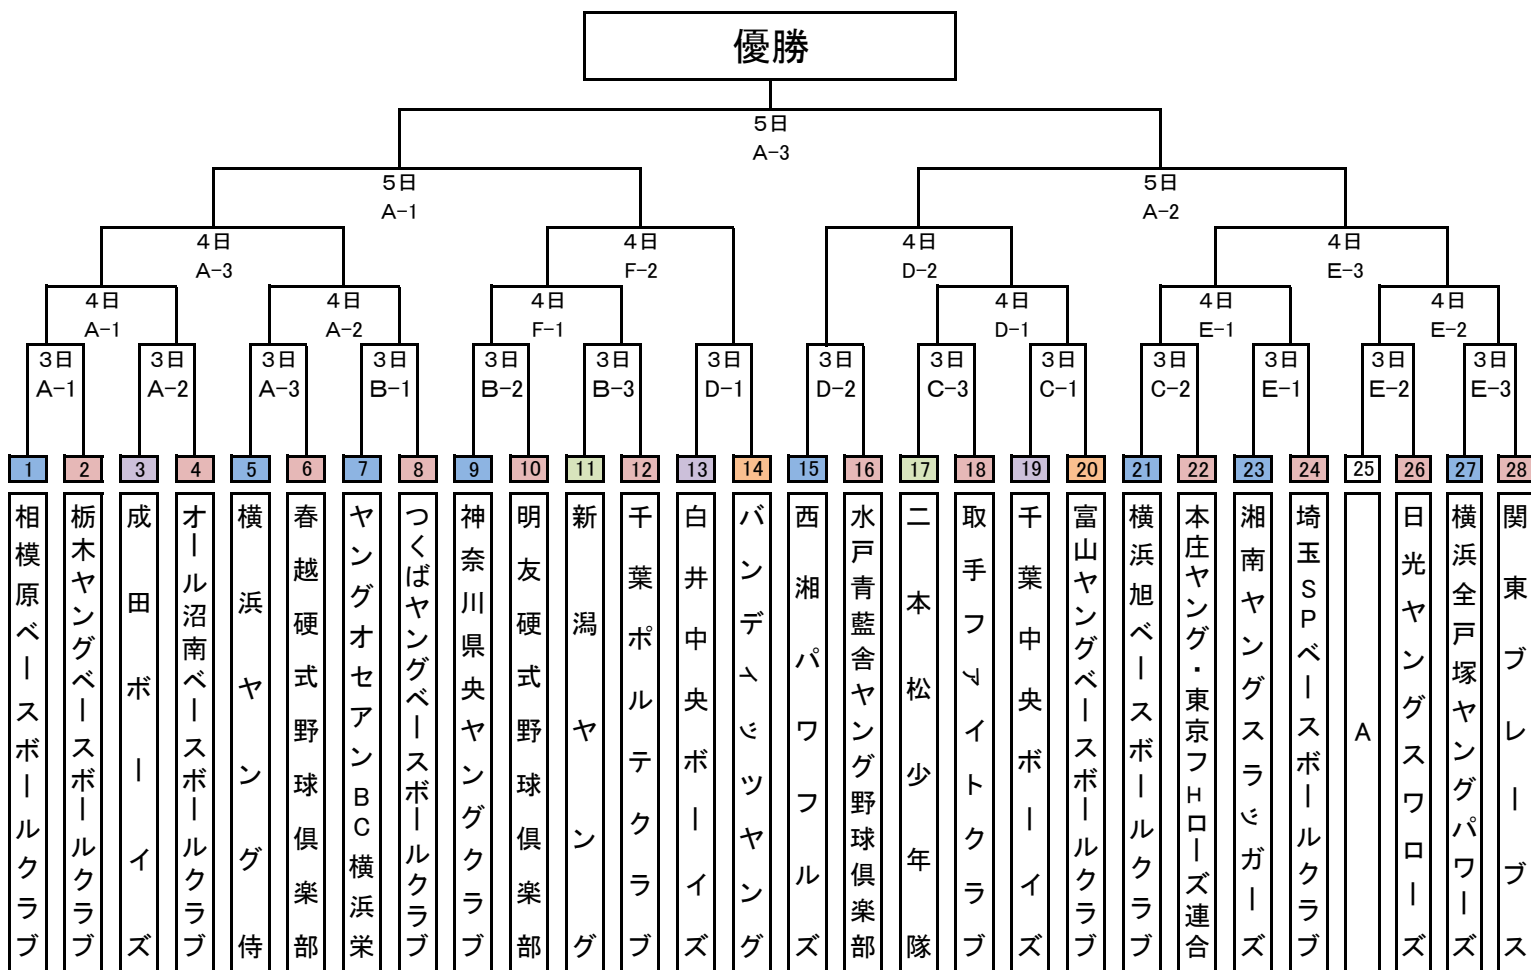

第7回ヤングリーグ関東大会

	球場名	第1試合	第2試合	第3試合	備考
3日	A 柏の葉公園球場	9:30~11:20	11:40~13:30	13:50~15:40	開会式(雨天決行)
	B 大崎公園球場	10:30~12:20	12:40~14:30	14:50~16:40	
	C 東洋大牛久高校球場	10:30~12:20	12:40~14:30	14:50~16:40	
	D 茨城中央工業団地野球場	11:00~12:50	13:10~15:00		
	E 常総運動公園球場	10:30~12:20	12:40~14:30	14:50~16:40	